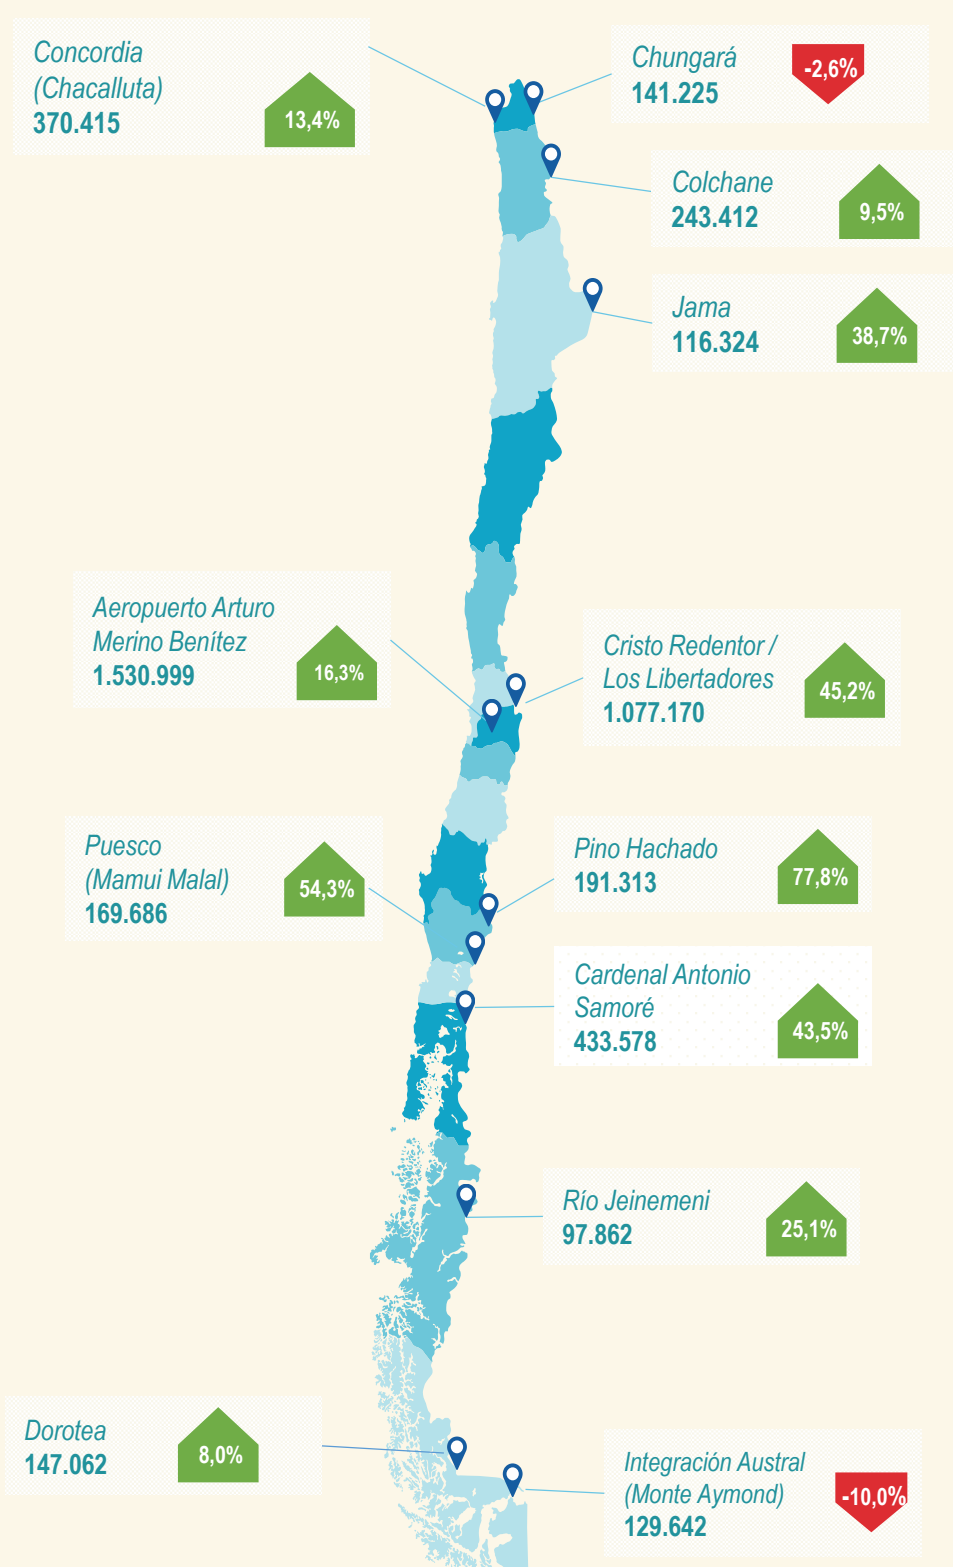

Barómetro de Turismo

Llegadas de turistas extranjeros al país a Diciembre 2016

Llegadas por mes

Llegadas a Diciembre

Llegadas de turistas por continente

Participación de mercado

Llegadas y variación % principales países

América del Sur

América del Norte

Europa

Resto del Mundo

* Las representaciones gráficas tiene una finalidad ilustrativa que no necesariamente representan una magnitud real.

Llegadas y variación % pasos fronterizos

Aeropuertos

Frontera Argentina

Frontera Norte

Todas las cifras en la infografía son de elaboración propia en base a información de Policía Internacional y Carabineros OS3. Para mayor información sobre cifras del mes en curso recurrir a <http://www.subturismo.gob.cl/documentos/estadisticas>