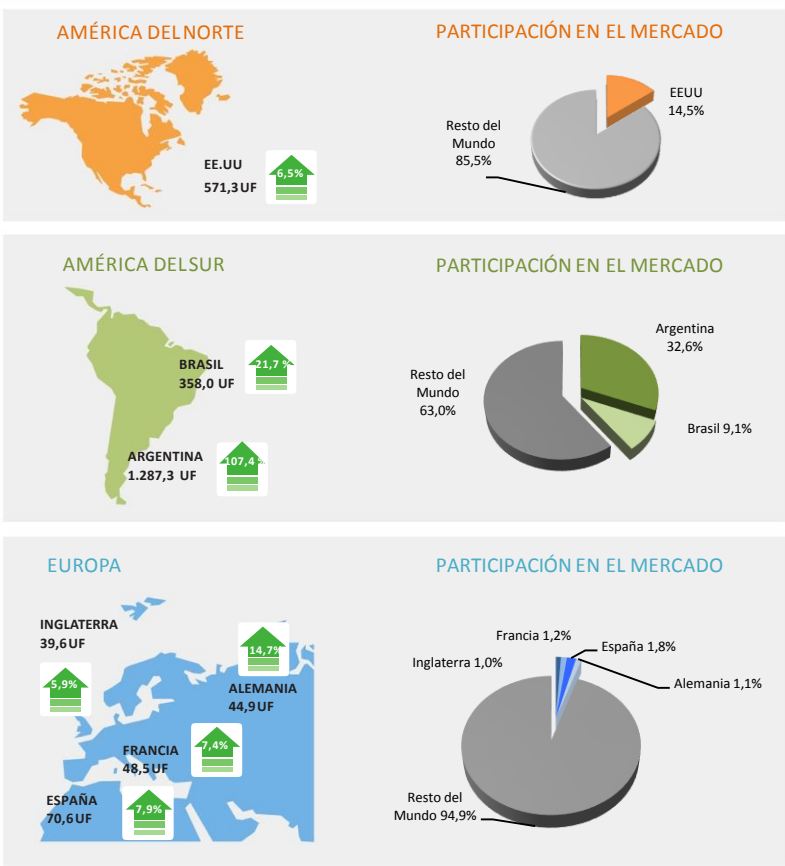

GASTO CON TARJETA DE CRÉDITO EXTRANJERA (GTCE) - Agosto 2016

Evolución Mensual (Miles de UF)

Variación y Gasto Total (Miles de UF)

GTCE por Continente (Miles de UF)

GTCE por Mercados Prioritarios (Miles de UF)

GTCE en Regiones (Miles de UF)

GTCE por Rubros (Miles de UF)