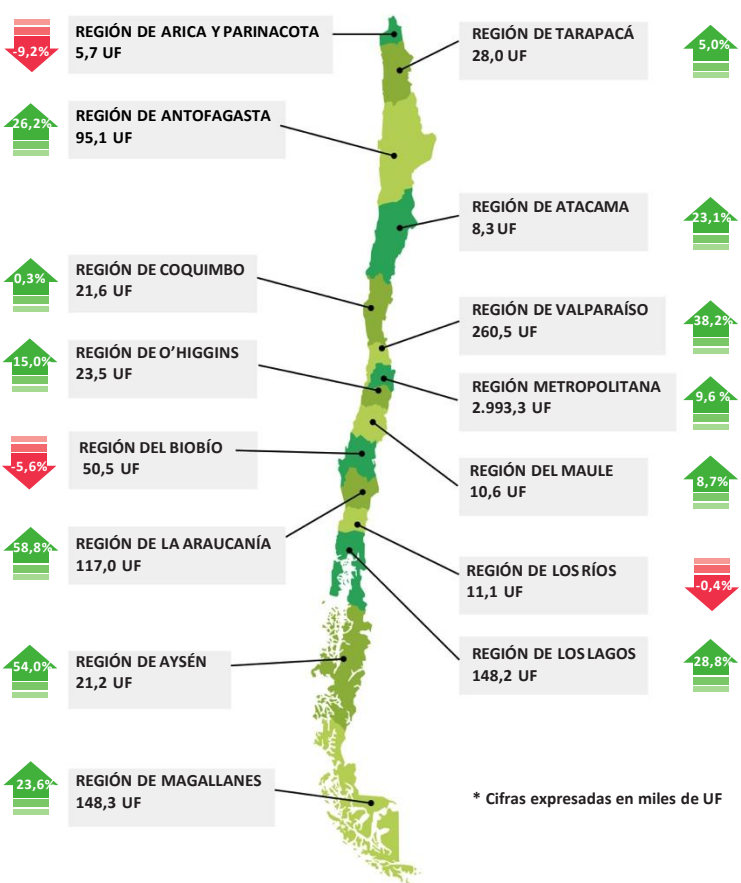

GASTO CON TARJETA DE CRÉDITO EXTRANJERA (GTCE) - Agosto 2016

Evolución Mensual (Miles de UF)

Variación y Gasto Total (Miles de UF)

GTCE por Continente (Miles de UF)

GTCE por Mercados Prioritarios (Miles de UF)

GTCE en Regiones (Miles de UF)

GTCE por Rubros (Miles de UF)