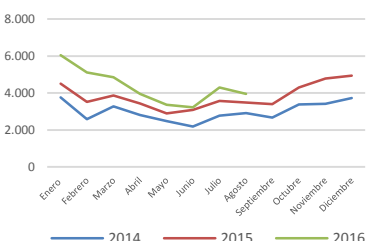

GASTO CON TARJETA DE CRÉDITO EXTRANJERA (GTCE) - Agosto 2016

Evolución Mensual (Miles de UF)

Variación y Gasto Total (Miles de UF)

GTCE por Continente (Miles de UF)

GTCE por Mercados Prioritarios (Miles de UF)