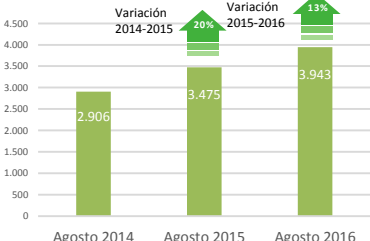

GASTO CON TARJETA DE CRÉDITO EXTRANJERA (GTCE) - Agosto 2016

Evolución Mensual (Miles de UF)

Variación y Gasto Total (Miles de UF)

GTCE por Continente (Miles de UF)

GTCE por Mercados Prioritarios (Miles de UF)