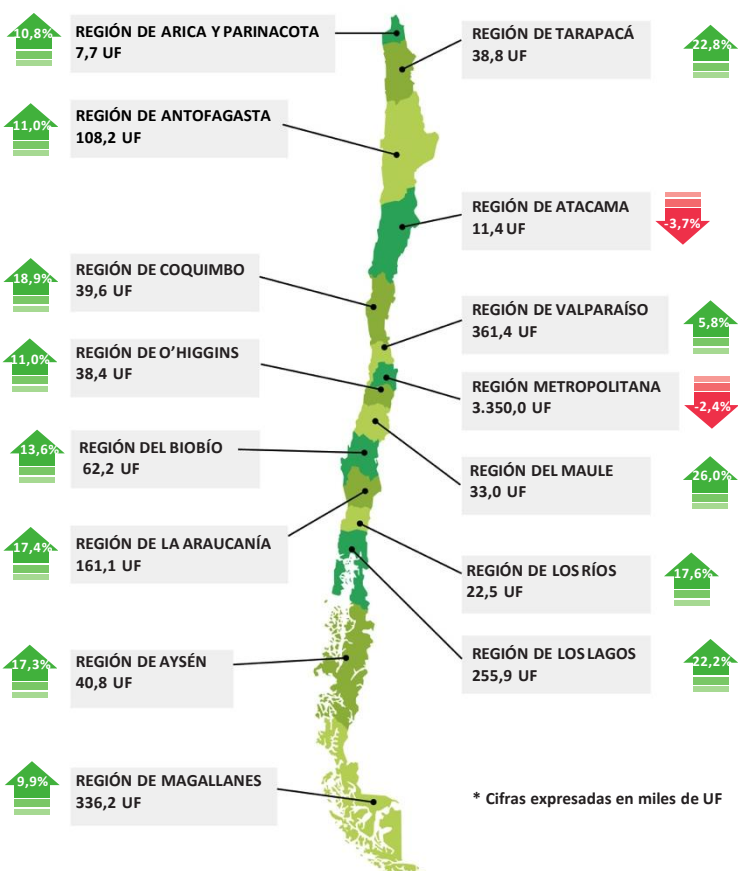

TURISMO

Juntos hacemos la mejor industria

GASTO CON TARJETA DE CRÉDITO EXTRANJERA (GTCE) – Noviembre 2016

Evolución Mensual (Miles de UF)

Variación y Gasto Total (Miles de UF)

GTCE por Continente (Miles de UF)

GTCE por Mercados Prioritarios (Miles de UF)

GTCE en Regiones (Miles de UF)

GTCE por Rubros (Miles de UF)