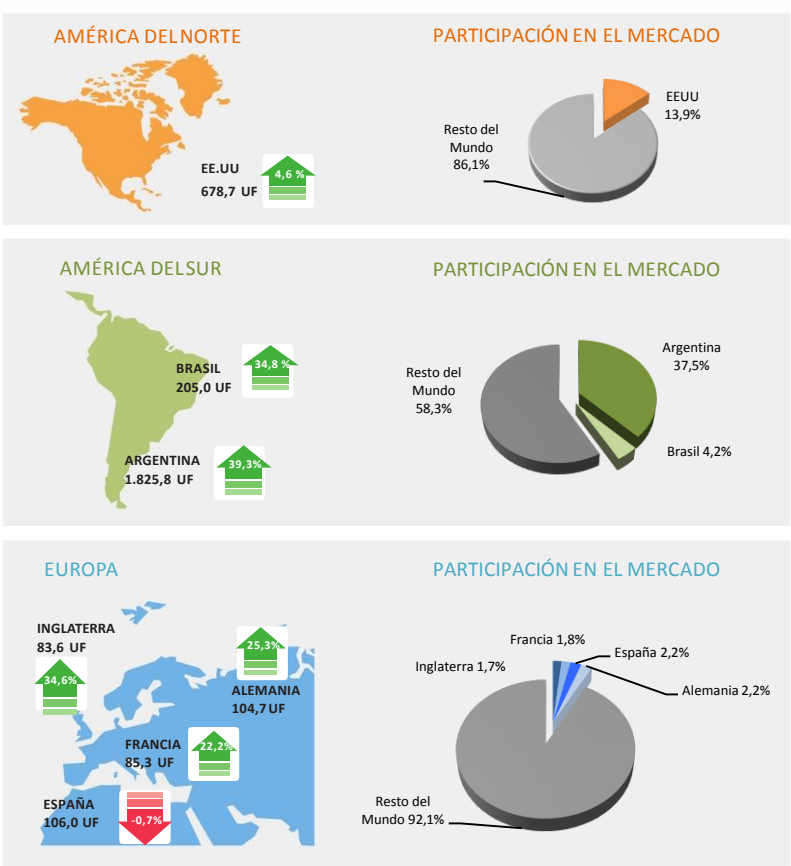

TURISMO

Juntos hacemos la mejor industria

GASTO CON TARJETA DE CRÉDITO EXTRANJERA (GTCE) – Noviembre 2016

Evolución Mensual (Miles de UF)

Variación y Gasto Total (Miles de UF)

GTCE por Continente (Miles de UF)

GTCE por Mercados Prioritarios (Miles de UF)

GTCE en Regiones (Miles de UF)

GTCE por Rubros (Miles de UF)