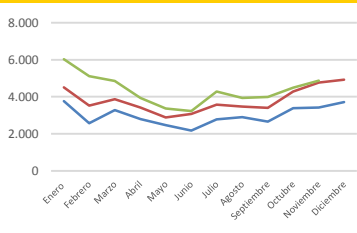

TURISMO

Juntos hacemos la mejor industria

GASTO CON TARJETA DE CRÉDITO EXTRANJERA (GTCE) – Noviembre 2016

Evolución Mensual (Miles de UF)

Variación y Gasto Total (Miles de UF)

GTCE por Continente (Miles de UF)