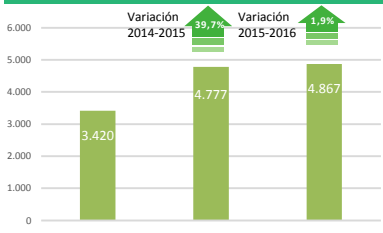

TURISMO

Juntos hacemos la mejor industria

GASTO CON TARJETA DE CRÉDITO EXTRANJERA (GTCE) – Noviembre 2016

Evolución Mensual (Miles de UF)

Variación y Gasto Total (Miles de UF)

GTCE por Continente (Miles de UF)