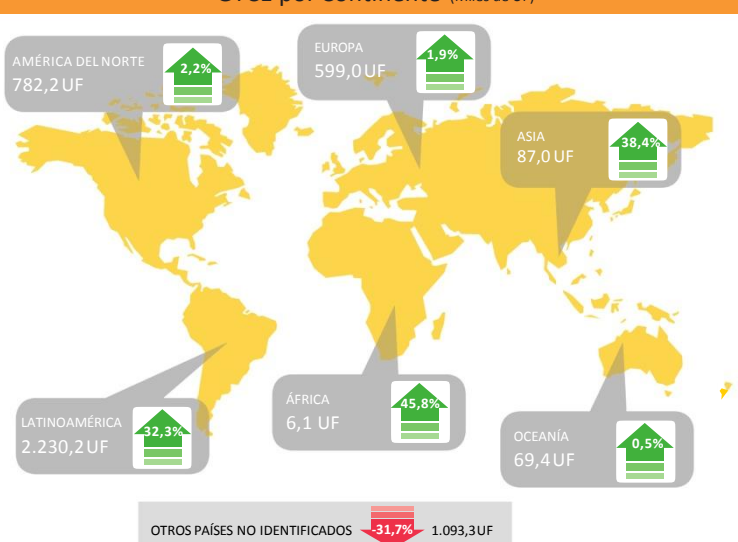

TURISMO

Juntos hacemos la mejor industria

GASTO CON TARJETA DE CRÉDITO EXTRANJERA (GTCE) – Noviembre 2016

Evolución Mensual (Miles de UF)

Variación y Gasto Total (Miles de UF)

GTCE por Continente (Miles de UF)

GTCE por Mercados Prioritarios (Miles de UF)

GTCE en Regiones (Miles de UF)

GTCE por Rubros (Miles de UF)