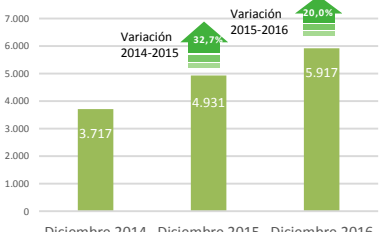

TURISMO

Juntos hacemos la mejor industria

GASTO CON TARJETA DE CRÉDITO EXTRANJERA (GTCE) – Diciembre 2016

Evolución Mensual (Miles de UF)

Variación y Gasto Total (Miles de UF)

GTCE por Continente (Miles de UF)