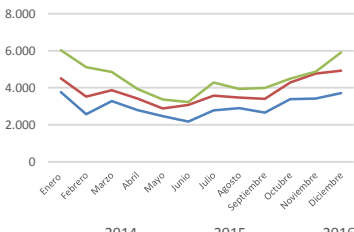

TURISMO

Juntos hacemos la mejor industria

GASTO CON TARJETA DE CRÉDITO EXTRANJERA (GTCE) – Diciembre 2016

Evolución Mensual (Miles de UF)

Variación y Gasto Total (Miles de UF)

GTCE por Continente (Miles de UF)