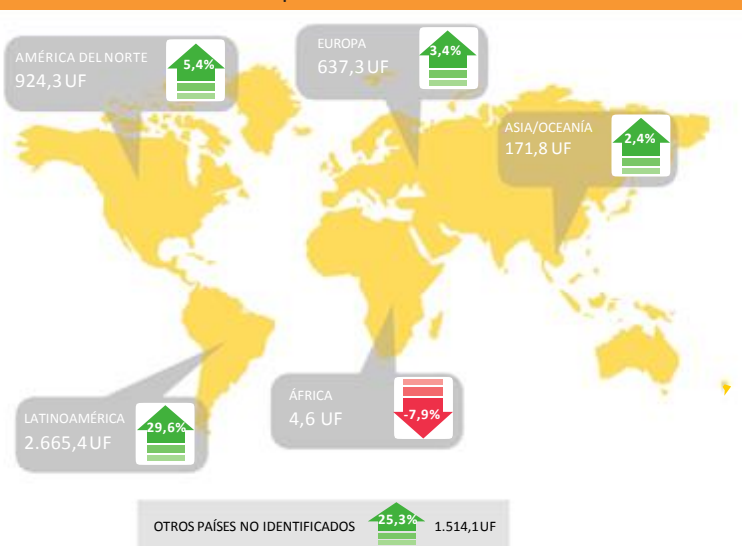

TURISMO

Juntos hacemos la mejor industria

GASTO CON TARJETA DE CRÉDITO EXTRANJERA (GTCE) – Diciembre 2016

Evolución Mensual (Miles de UF)

Variación y Gasto Total (Miles de UF)

GTCE por Continente (Miles de UF)

GTCE por Mercados Prioritarios (Miles de UF)

GTCE en Regiones (Miles de UF)

GTCE por Rubros (Miles de UF)