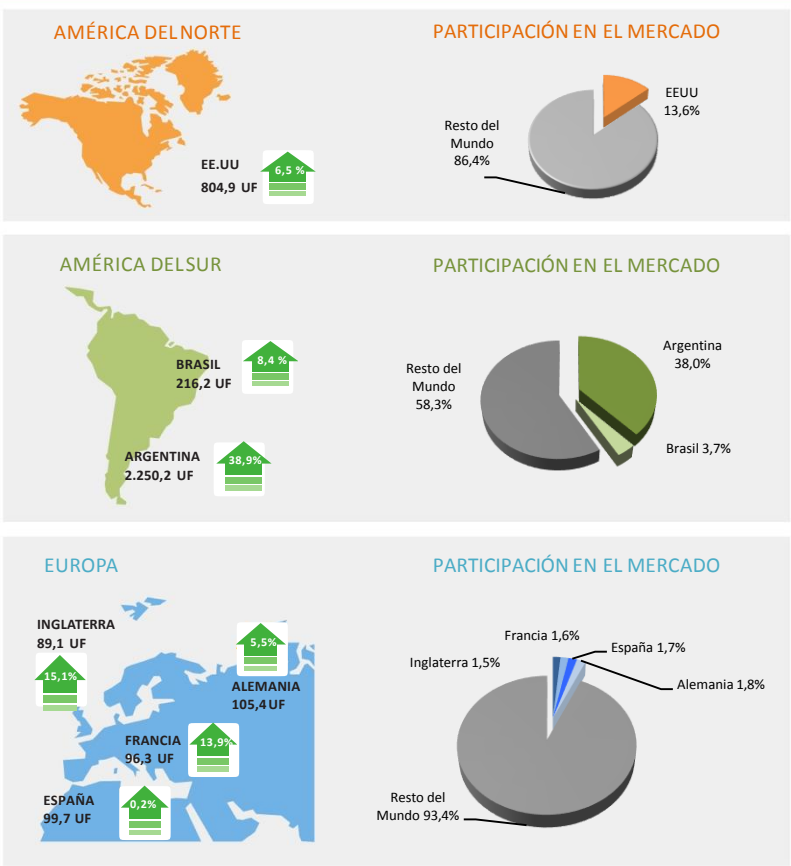

TURISMO

Juntos hacemos la mejor industria

GASTO CON TARJETA DE CRÉDITO EXTRANJERA (GTCE) – Diciembre 2016

Evolución Mensual (Miles de UF)

Variación y Gasto Total (Miles de UF)

GTCE por Continente (Miles de UF)

GTCE por Mercados Prioritarios (Miles de UF)

GTCE en Regiones (Miles de UF)

GTCE por Rubros (Miles de UF)