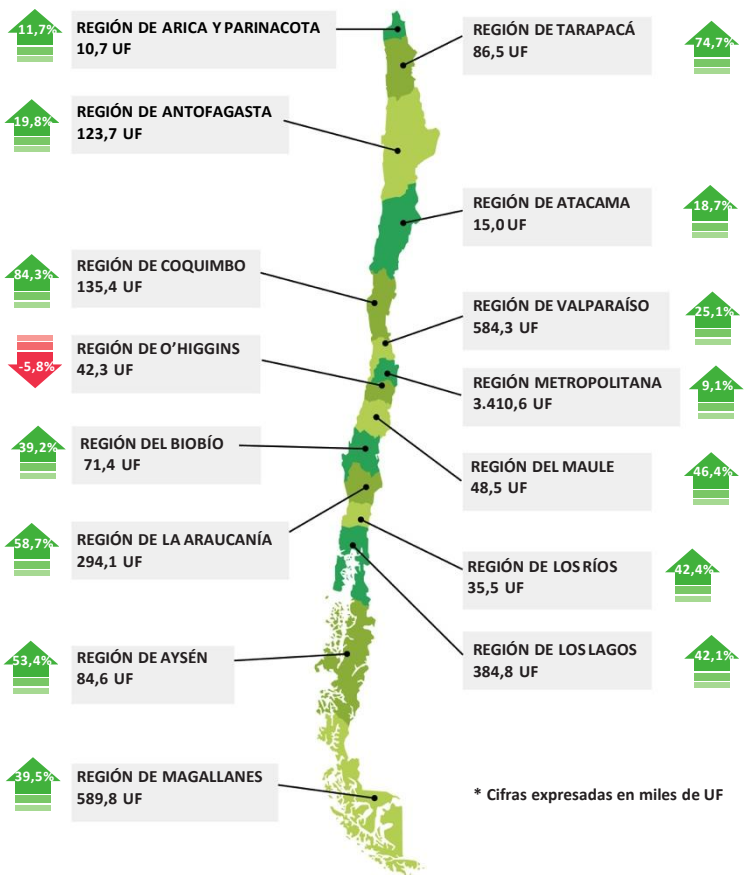

TURISMO

Juntos hacemos la mejor industria

GASTO CON TARJETA DE CRÉDITO EXTRANJERA (GTCE) – Diciembre 2016

Evolución Mensual (Miles de UF)

Variación y Gasto Total (Miles de UF)

GTCE por Continente (Miles de UF)

GTCE por Mercados Prioritarios (Miles de UF)

GTCE en Regiones (Miles de UF)

GTCE por Rubros (Miles de UF)