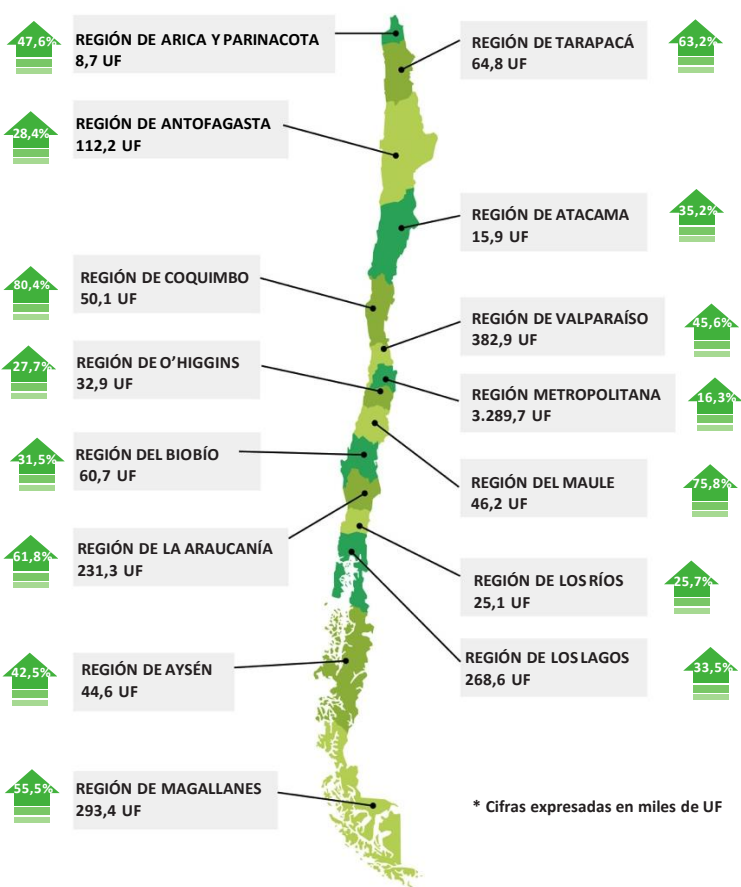

TURISMO

Juntos hacemos la mejor industria

GASTO CON TARJETA DE CRÉDITO EXTRANJERA (GTCE) – Abril 2017

Evolución Mensual (Miles de UF)

Variación y Gasto Total (Miles de UF)

GTCE por Continente (Miles de UF)

GTCE por Mercados Prioritarios (Miles de UF)

GTCE en Regiones (Miles de UF)

GTCE por Rubros (Miles de UF)