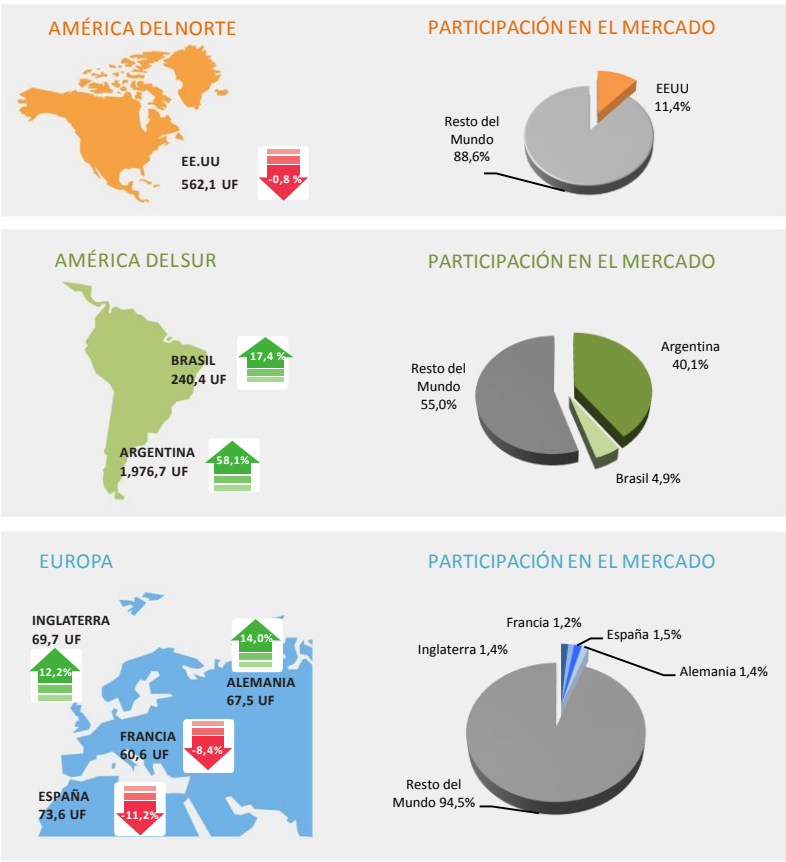

TURISMO

Juntos hacemos la mejor industria

GASTO CON TARJETA DE CRÉDITO EXTRANJERA (GTCE) – Abril 2017

Evolución Mensual (Miles de UF)

Variación y Gasto Total (Miles de UF)

GTCE por Continente (Miles de UF)

GTCE por Mercados Prioritarios (Miles de UF)

GTCE en Regiones (Miles de UF)

GTCE por Rubros (Miles de UF)