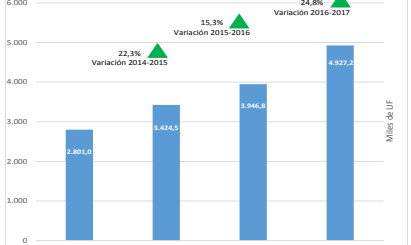

TURISMO

Juntos hacemos la mejor industria

GASTO CON TARJETA DE CRÉDITO EXTRANJERA (GTCE) – Abril 2017

Evolución Mensual (Miles de UF)

Variación y Gasto Total (Miles de UF)

GTCE por Continente (Miles de UF)