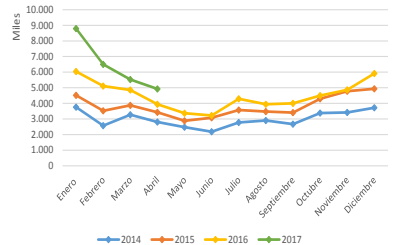

TURISMO

Juntos hacemos la mejor industria

GASTO CON TARJETA DE CRÉDITO EXTRANJERA (GTCE) – Abril 2017

Evolución Mensual (Miles de UF)

Variación y Gasto Total (Miles de UF)

GTCE por Continente (Miles de UF)