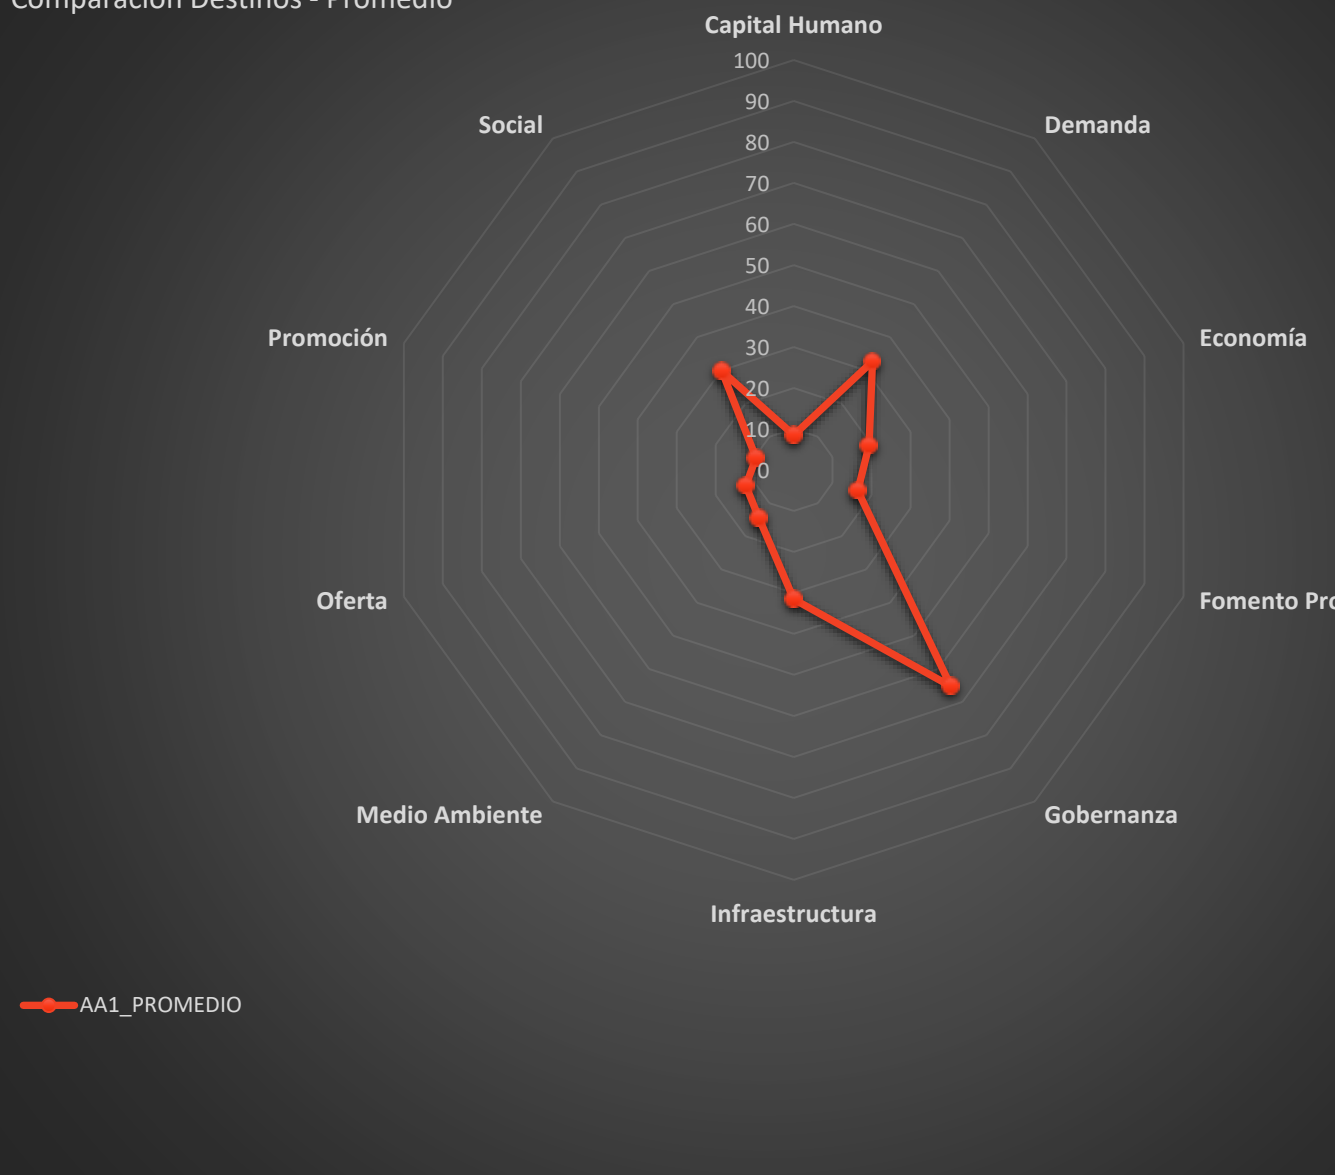

Indicador Normalizado según EJE

Comparación Destinos - Promedio

^{/1} Para una correcta lectura del gráfico, se sugiere no seleccionar mas de 05 DESTINOS TURÍSTICOS

^{/2} AA1_PROMEDIO: Corresponde a la media aritmética simple de los indicadores normalizados para el total de DESTINOS

^{/3} AA2_MEDIANA: Corresponde a la mediana de los indicadores normalizados para el total de DESTINOS

^{/4} AA3_Q3: Corresponde al tercer cuartil de los indicadores normalizados para el total de DESTINOS

AA4_Q1	^
Antofagasta	
Araucania Lacustre	
Cabo de Hornos	
Carretera Austral Tramo ...	
Chanco - Pelluhue	
Codpa e iglesias patrimo...	
Coyhaique y Puerto Aysen	
Iquique	
Lago Lanalhue	
Litoral Algarrobo - Santo ...	
Lota	
Nahuelbuta	
Ovalle - P.N. Fray Jorge	
Pica	
Puerto Eden	
Quillon	
San Fabian	
Taltal	
Valle de Casablanca	
Valle del Copiapo	v